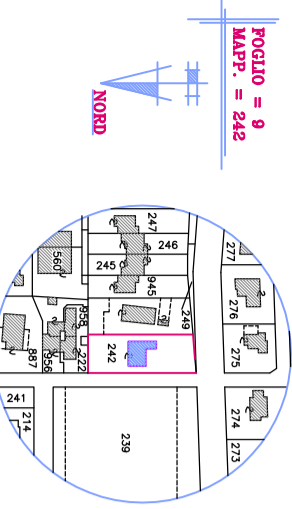

dr.arch. ILLER CHIESI

COMUNE DI	ALBINEA
COMITENTE	VOTANO ROCCO - NESCI ALESSANDRA
PROGETTO	RICHIESTA DI AUTORIZZAZIONE PAESAGGISTICA
ARCHITETTURA	STUDIO DI ARCHITETTURA URBANISTICA
PROGETTISTA	dr.arch. CHIESI ILLER
DIRELAVORI	dr.arch. CHIESI ILLER
DENOMINAZIONE	PIANTE E SEZIONI In progetto
SCALA	1:100
TRACIA N.	5
DISEGNATORE	Marzia T. RIE Volano-paesaggvolano
DATA	Giugno 2017

Planimetria scala 1:2000